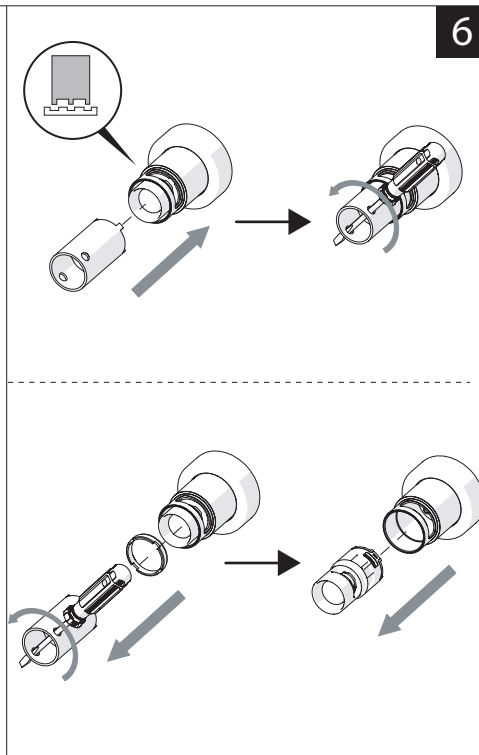

6

NOBILI S

VELIS