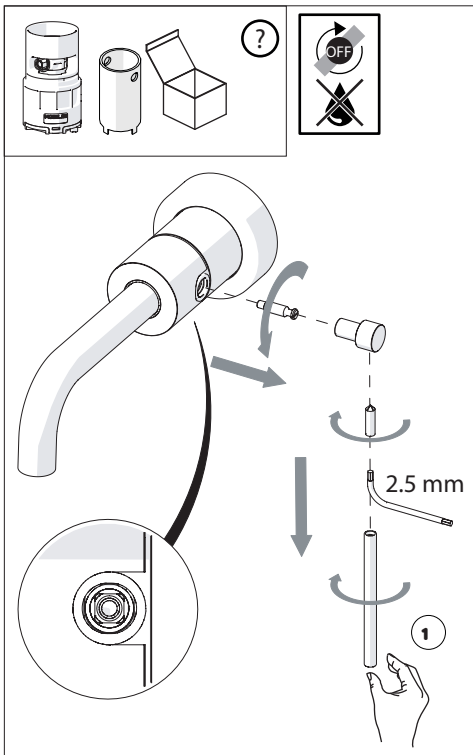

6

NOBILI S

VELIS