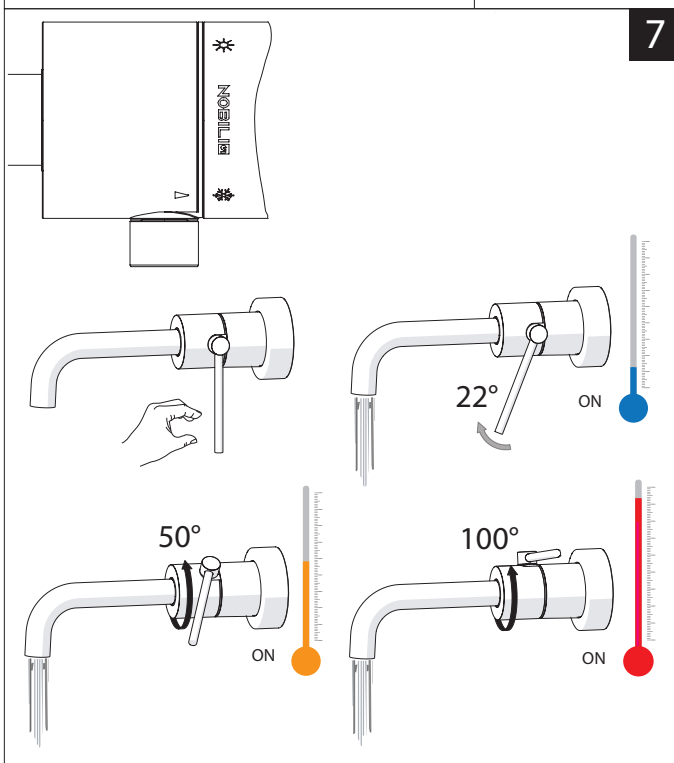

VELIS

www.nobili.it

7

8

PRIMA DI INIZIARE / BEFORE STARTING

	P bar		MAX 10 MIN 0,5		T °C		MAX 80 MIN 45
--	----------	--	-------------------------	--	---------	--	------------------------

PULIZIA / CLEANING