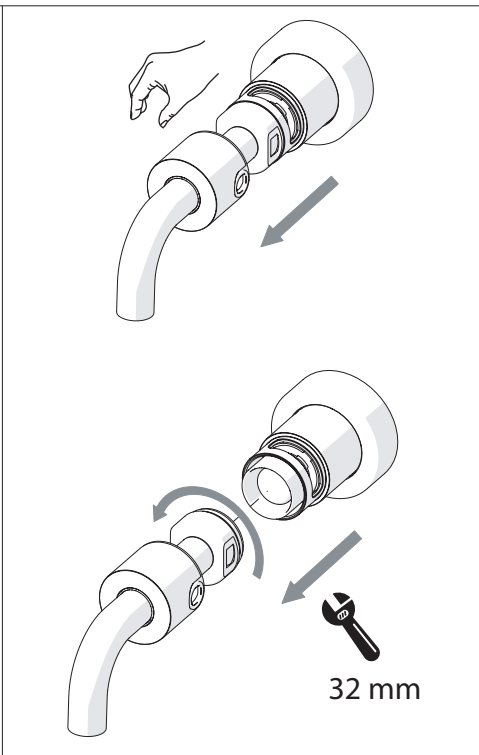

6

NOBILI S

VELIS