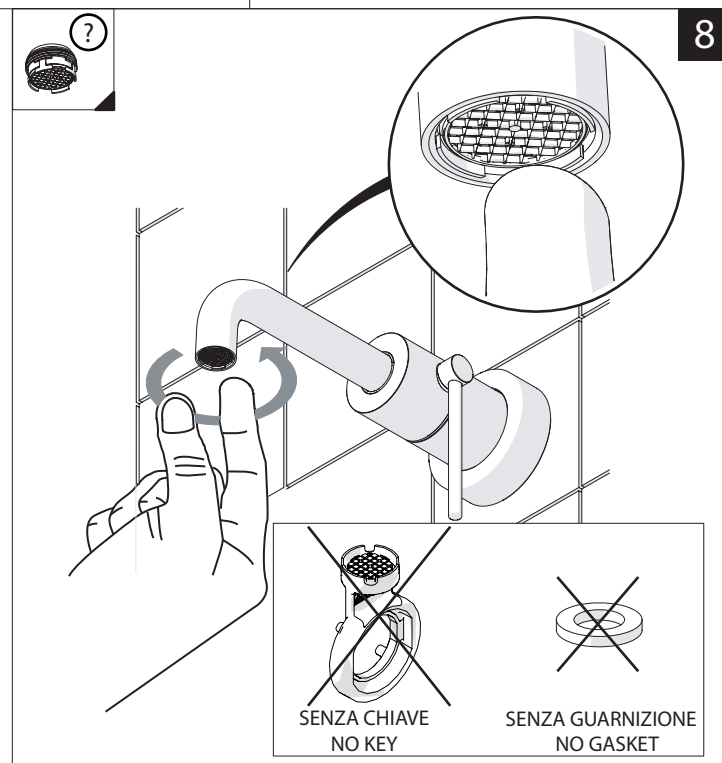

VELIS

www.nobili.it

7

8

PRIMA DI INIZIARE / BEFORE STARTING

	P bar		MAX 10 MIN 0,5		T °C		MAX 80 MIN 45
--	----------	--	-------------------------	--	---------	--	------------------------

PULIZIA / CLEANING